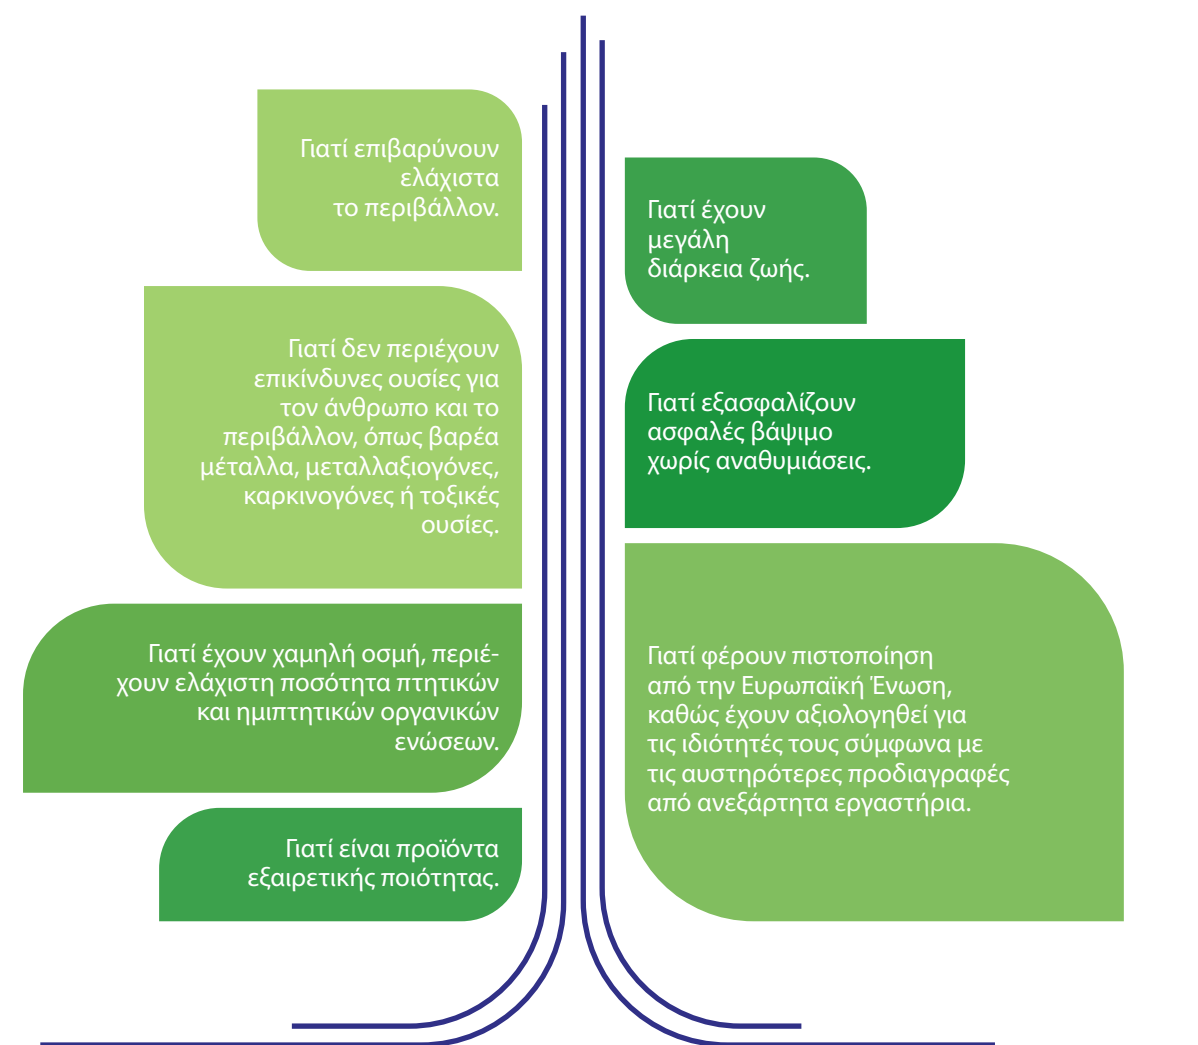

smaltoplast

Όποιον χώρο κι αν θέλετε να μεταμορφώσετε, όποια επιφάνεια, εσωτερική ή εξωτερική, όσο απαιτητική κι αν είναι, τα οικολογικά προϊόντα Smaltoplast είναι η ανώτερη επιλογή. Ως η κορυφαία σειρά της VECHRO, η γέτιδα εταιρεία στις πιστοποιήσεις οικολογικών χρωμάτων, τα Smaltoplast κερδίζοντας επαγγελματίες και καταναλωτές, δεν παύουν να πρωτοπορούν και να ανανεώνονται. Οι νέες συσκευασίες Smaltoplast και το λογότυπο αλλάζουν και ακολουθούν τη νέα εποχή της VECHRO, που κάνει σημαία της την Πράσινη Δημιουργία.

Οι νέες πρωτότυπες συσκευασίες Smaltoplast σχεδιάστηκαν για να διευκολύνουν επαγγελματίες και καταναλωτές να διακρίνουν εύκολα το κατάλληλο προϊόν για κάθε επιφάνεια και τις ανάγκες της. Κάθε συσκευασία ξεχωρίζει με διακριτό χρώμα και ονομασία και σε αυτήν απεικονίζονται ξεκάθαρα οι επιφάνειες εφαρμογής και τα τεχνικά χαρακτηριστικά του προϊόντος. Μάθετε περισσότερα μπαίνοντας στο vechro.gr και αναζητήστε τα Smaltoplast στα καλύτερα χρωματοπωλεία της περιοχής σας!

Επιλέγουμε VECHRO, τη Νο1 εταιρεία σε συνολικές Πωλήσεις & Πιστοποιήσεις Οικολογικών χρωμάτων από το 2003 έως σήμερα!